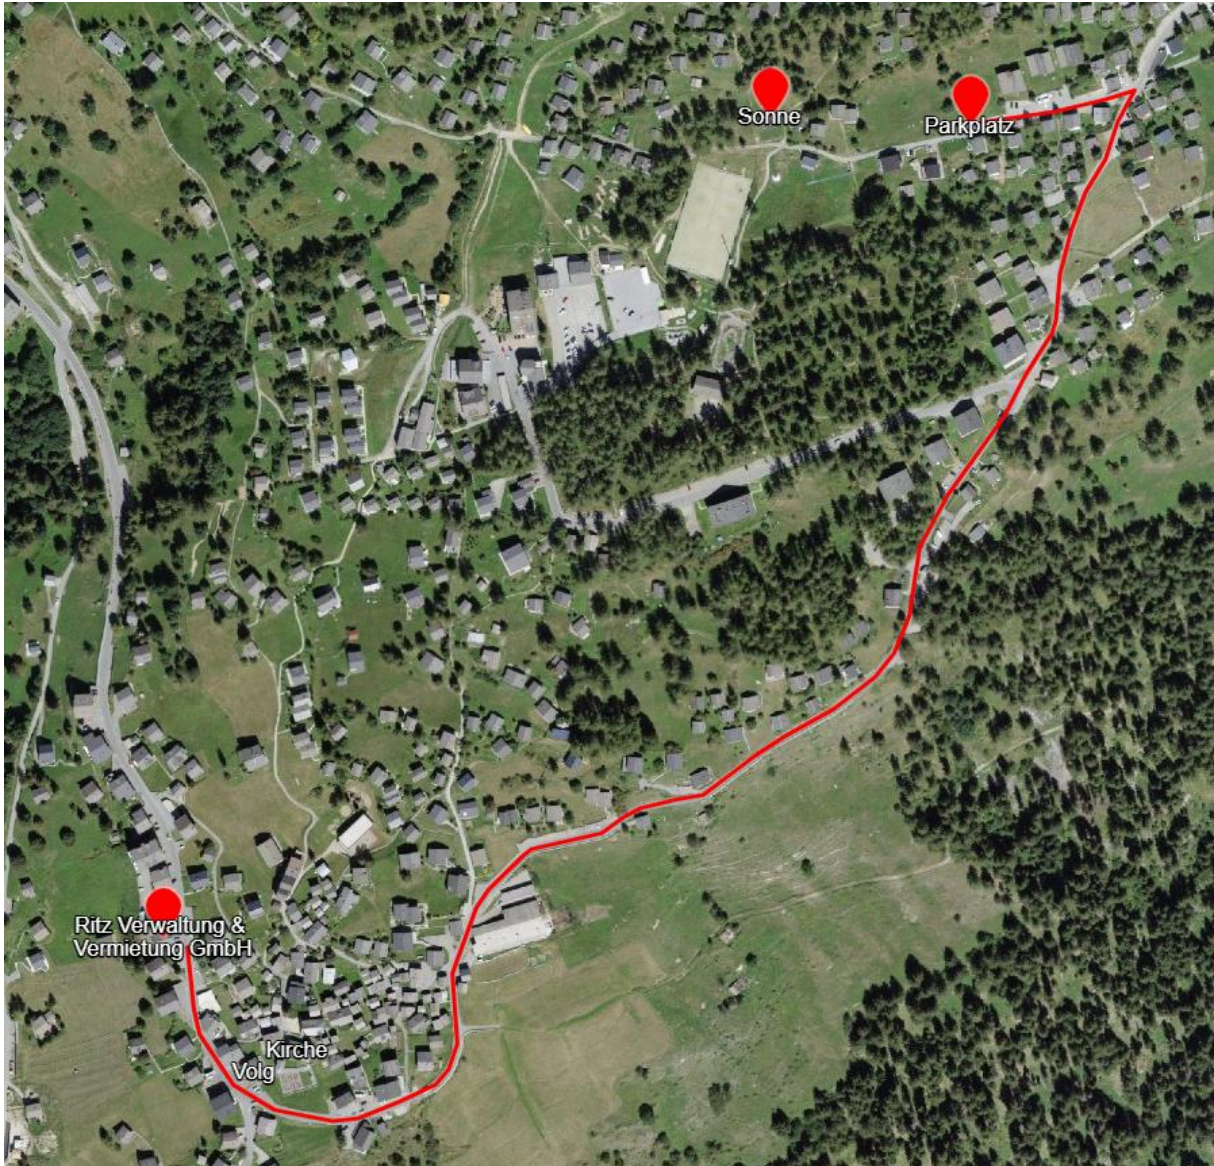

Sonne

Gommer Höhenweg 1, 3997 Bellwald

Bellwallerstrasse 448

3997 Bellwald

Büro +41 27 971 24 05

Pikett +41 79 221 04 12